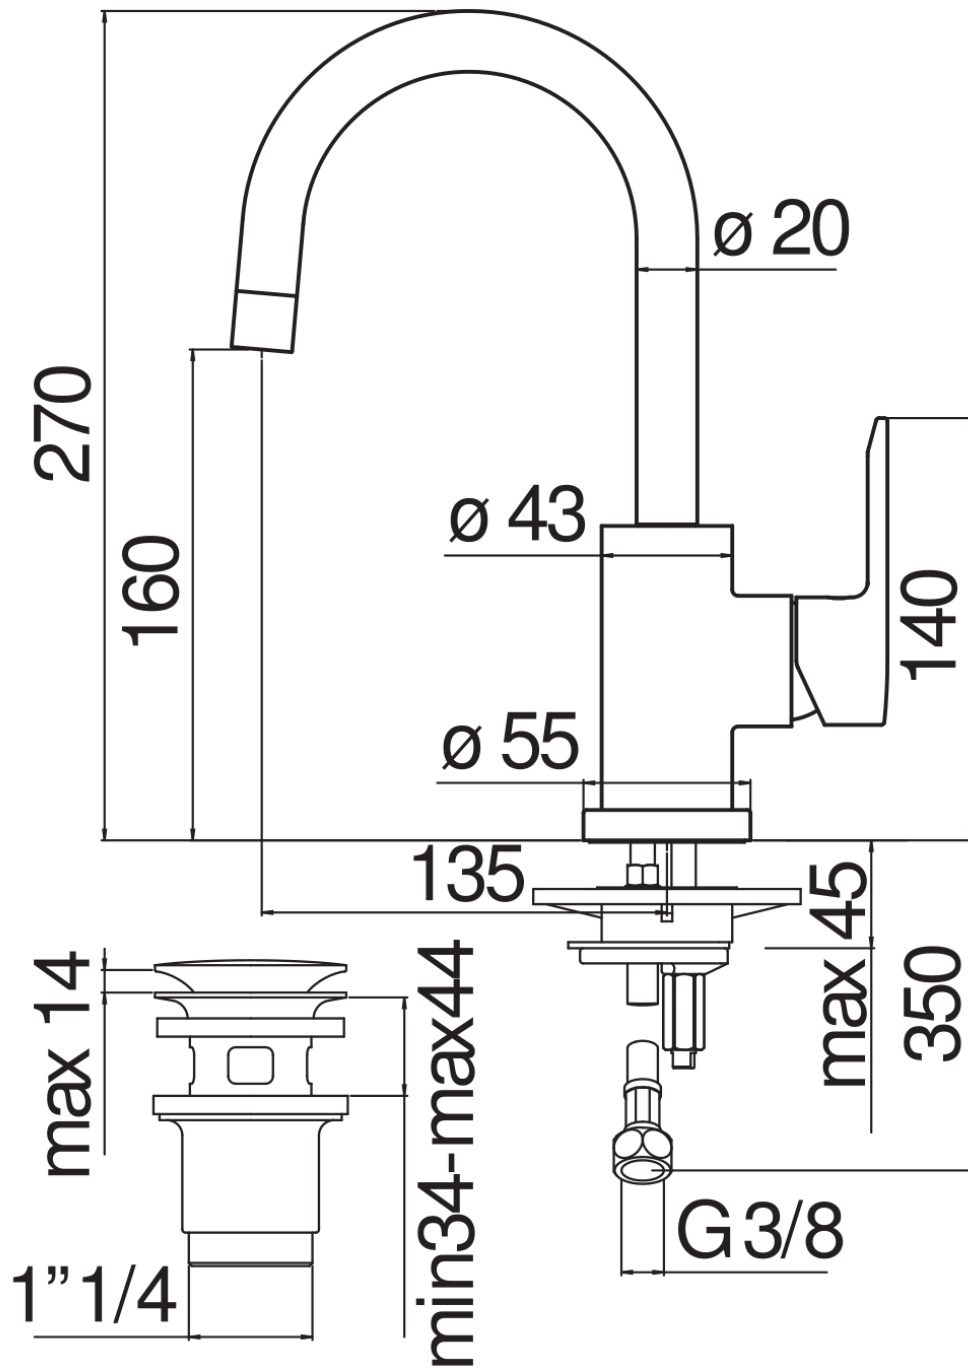

SPECIFICHE

Monocomando

Chrome

Aeratore anticalcare M 16 x 1

Corpo girevole 360°

Scarico 1 1/4" push

Flessibili inox ø 3/8"

Limitatore di portata con freno al 50%

Imballo: 56,5 x 29 x 7,1 cm / 0,01163 m³ / 2,8 kg

CERTIFICAZIONI

DIAGRAMMA DI PORTATA: ACQUA CALDA/FREDDA

— Aeratore

DIAGRAMMA DI PORTATA: ACQUA MISCELATA

— Aeratore