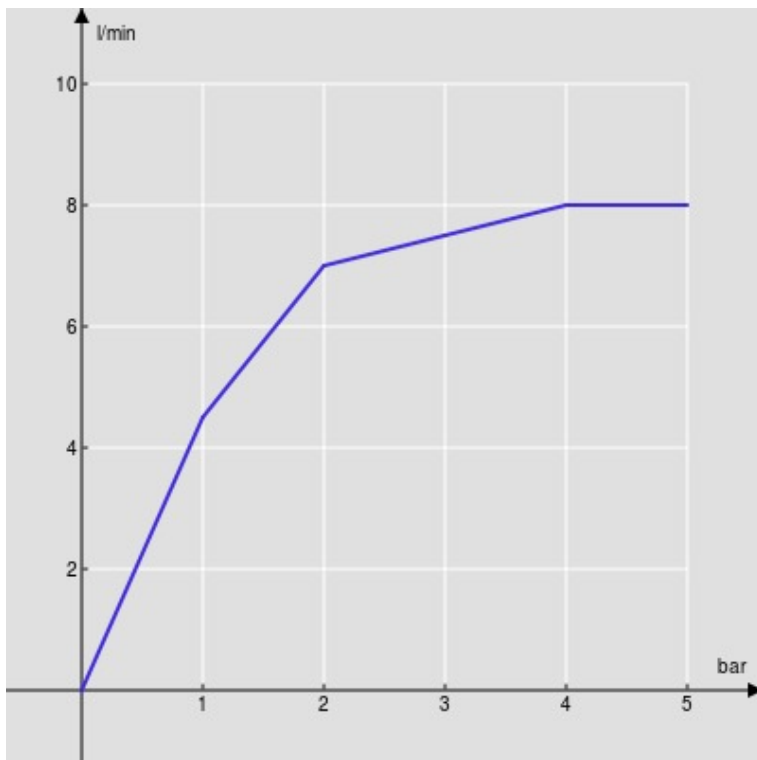

SPECIFICHE

Monocomando

Chrome

Aeratore anticalcare M 16 x 1

Corpo girevole 360°

Scarico 1 1/4" push

Flessibili inox ø 3/8"

Limitatore di portata con freno al 50%

Imballo: 56,5 x 29 x 7,1 cm / 0,01163 m³ / 2,8 kg

CERTIFICAZIONI

DIAGRAMMA DI PORTATA: ACQUA CALDA/FREDDA

— Aeratore

DIAGRAMMA DI PORTATA: ACQUA MISCELATA

— Aeratore