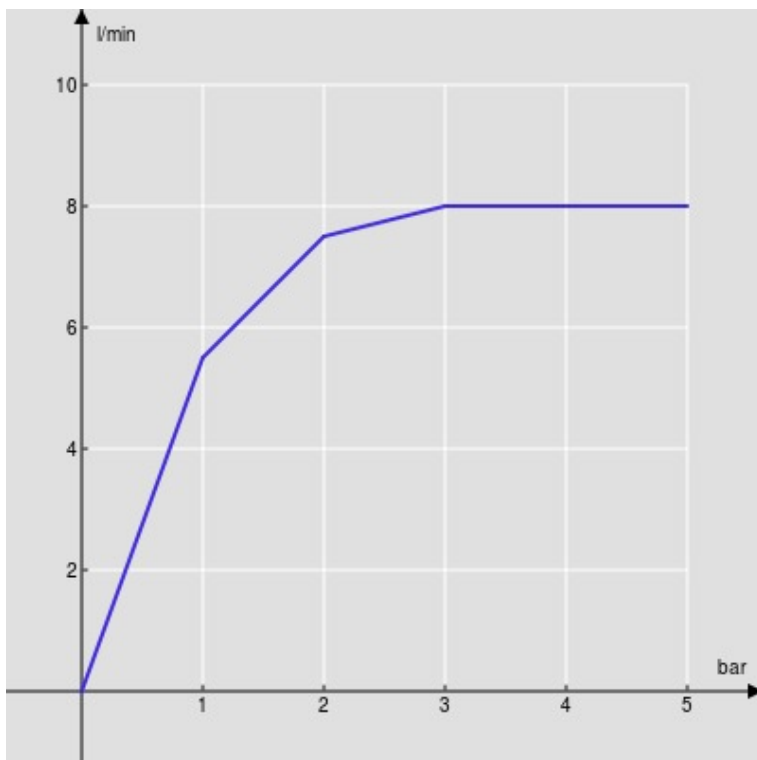

SPECIFICHE

Monocomando

Chrome

Aeratore anticalcare M 16 x 1

Corpo girevole 360°

Scarico 1 1/4" push

Flessibili inox ø 3/8"

Limitatore di portata con freno al 50%

Imballo: 56,5 x 29 x 7,1 cm / 0,01163 m³ / 2,8 kg

CERTIFICAZIONI

DIAGRAMMA DI PORTATA: ACQUA CALDA/FREDDA

— Aeratore

DIAGRAMMA DI PORTATA: ACQUA MISCELATA

— Aeratore